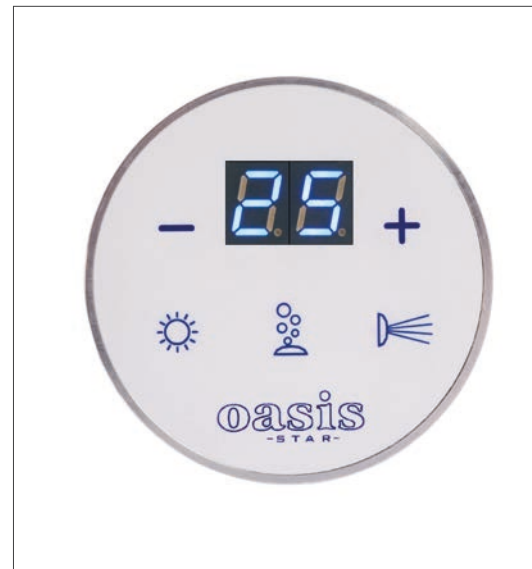

180 x 140 x 57

ACCESORIOS Y COMPLEMENTOS OPCIONALES / ACCESSORIES AND OPTIONAL COMPLEMENTS / ACCESSOIRES ET COMPLÉMENTS OPTIONNELS

Reposacabezas ÉLITE.
Headrest ELITE.
Repose tête ELITE.

Panel de mandos PLUS DIGITAL.
Digital control panel PLUS DIGITAL.
Panneau de commande PLUS DIGITAL.

180 x 140 x 57

405 L.

230 Kgs / m²

53 cm.

2